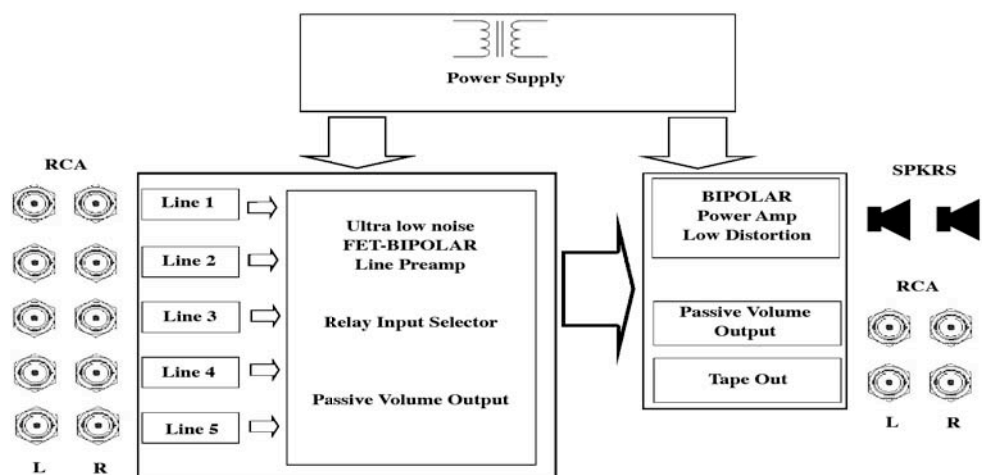

### Zax 120

L'ufficiale gentiluomo degli amplificatori: potenza e delicatezza. Dotato di cinque ingressi di linea commutati, con relays a contatti d'orati di altissima qualità, questo per preservare l'integrità del segnale musicale dall'inizio sino alle uscite per il sistema di altoparlanti. I dispositivi di potenza, a tecnologia bipolare avanzata, garantiscono pilotaggi anche per i sistemi di altoparlanti più esigenti.

*Official & Gentleman within Amplifiers class: power and graceful. Equipped with five switched line input, high quality gold plated relays featured, to keep unchanged original musical signal throughout in/out path. Advanced technology power BJT's take care of the most demanding speaker systems.*

#### Included:

- Remote Control <sup>(1)</sup> optional (included in M version)
- Mains Power Cord
- Solid wood or plexiglass side panels optional
- Owner's manual of instructions
- 2 years guarantee

#### Fiancattine / Side Panels:

Plexiglass Nero  
Black Plexiglass

Ciliegio  
Cherry

Schema a blocchi / Block Diagram