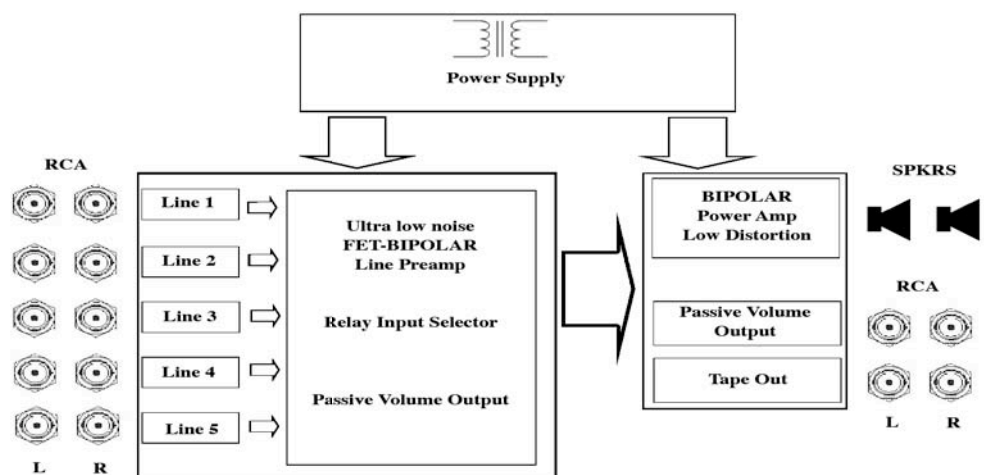

Powerful of Passion

1.

Zax 120

L'ufficiale gentiluomo degli amplificatori: potenza e delicatezza. Dotato di cinque ingressi di linea commutati, con relays a contatti d'orati di altissima qualità, questo per preservare l'integrità del segnale musicale dall'inizio sino alle uscite per il sistema di altoparlanti. I dispositivi di potenza, a tecnologia bipolare avanzata, garantiscono pilotaggi anche per i sistemi di altoparlanti più esigenti.

Official & Gentleman within Amplifiers class: power and graceful. Equipped with five switched line input, high quality gold plated relays featured, to keep unchanged original musical signal throughout in/out path. Advanced technology power BJT's take care of the most demanding speaker systems.

Included:

- Remote Control ⁽¹⁾ optional (included in M version)
- Mains Power Cord
- Solid wood or plexiglass side panels optional
- Owner's manual of instructions
- 2 years guarantee

Fiancattine / Side Panels: